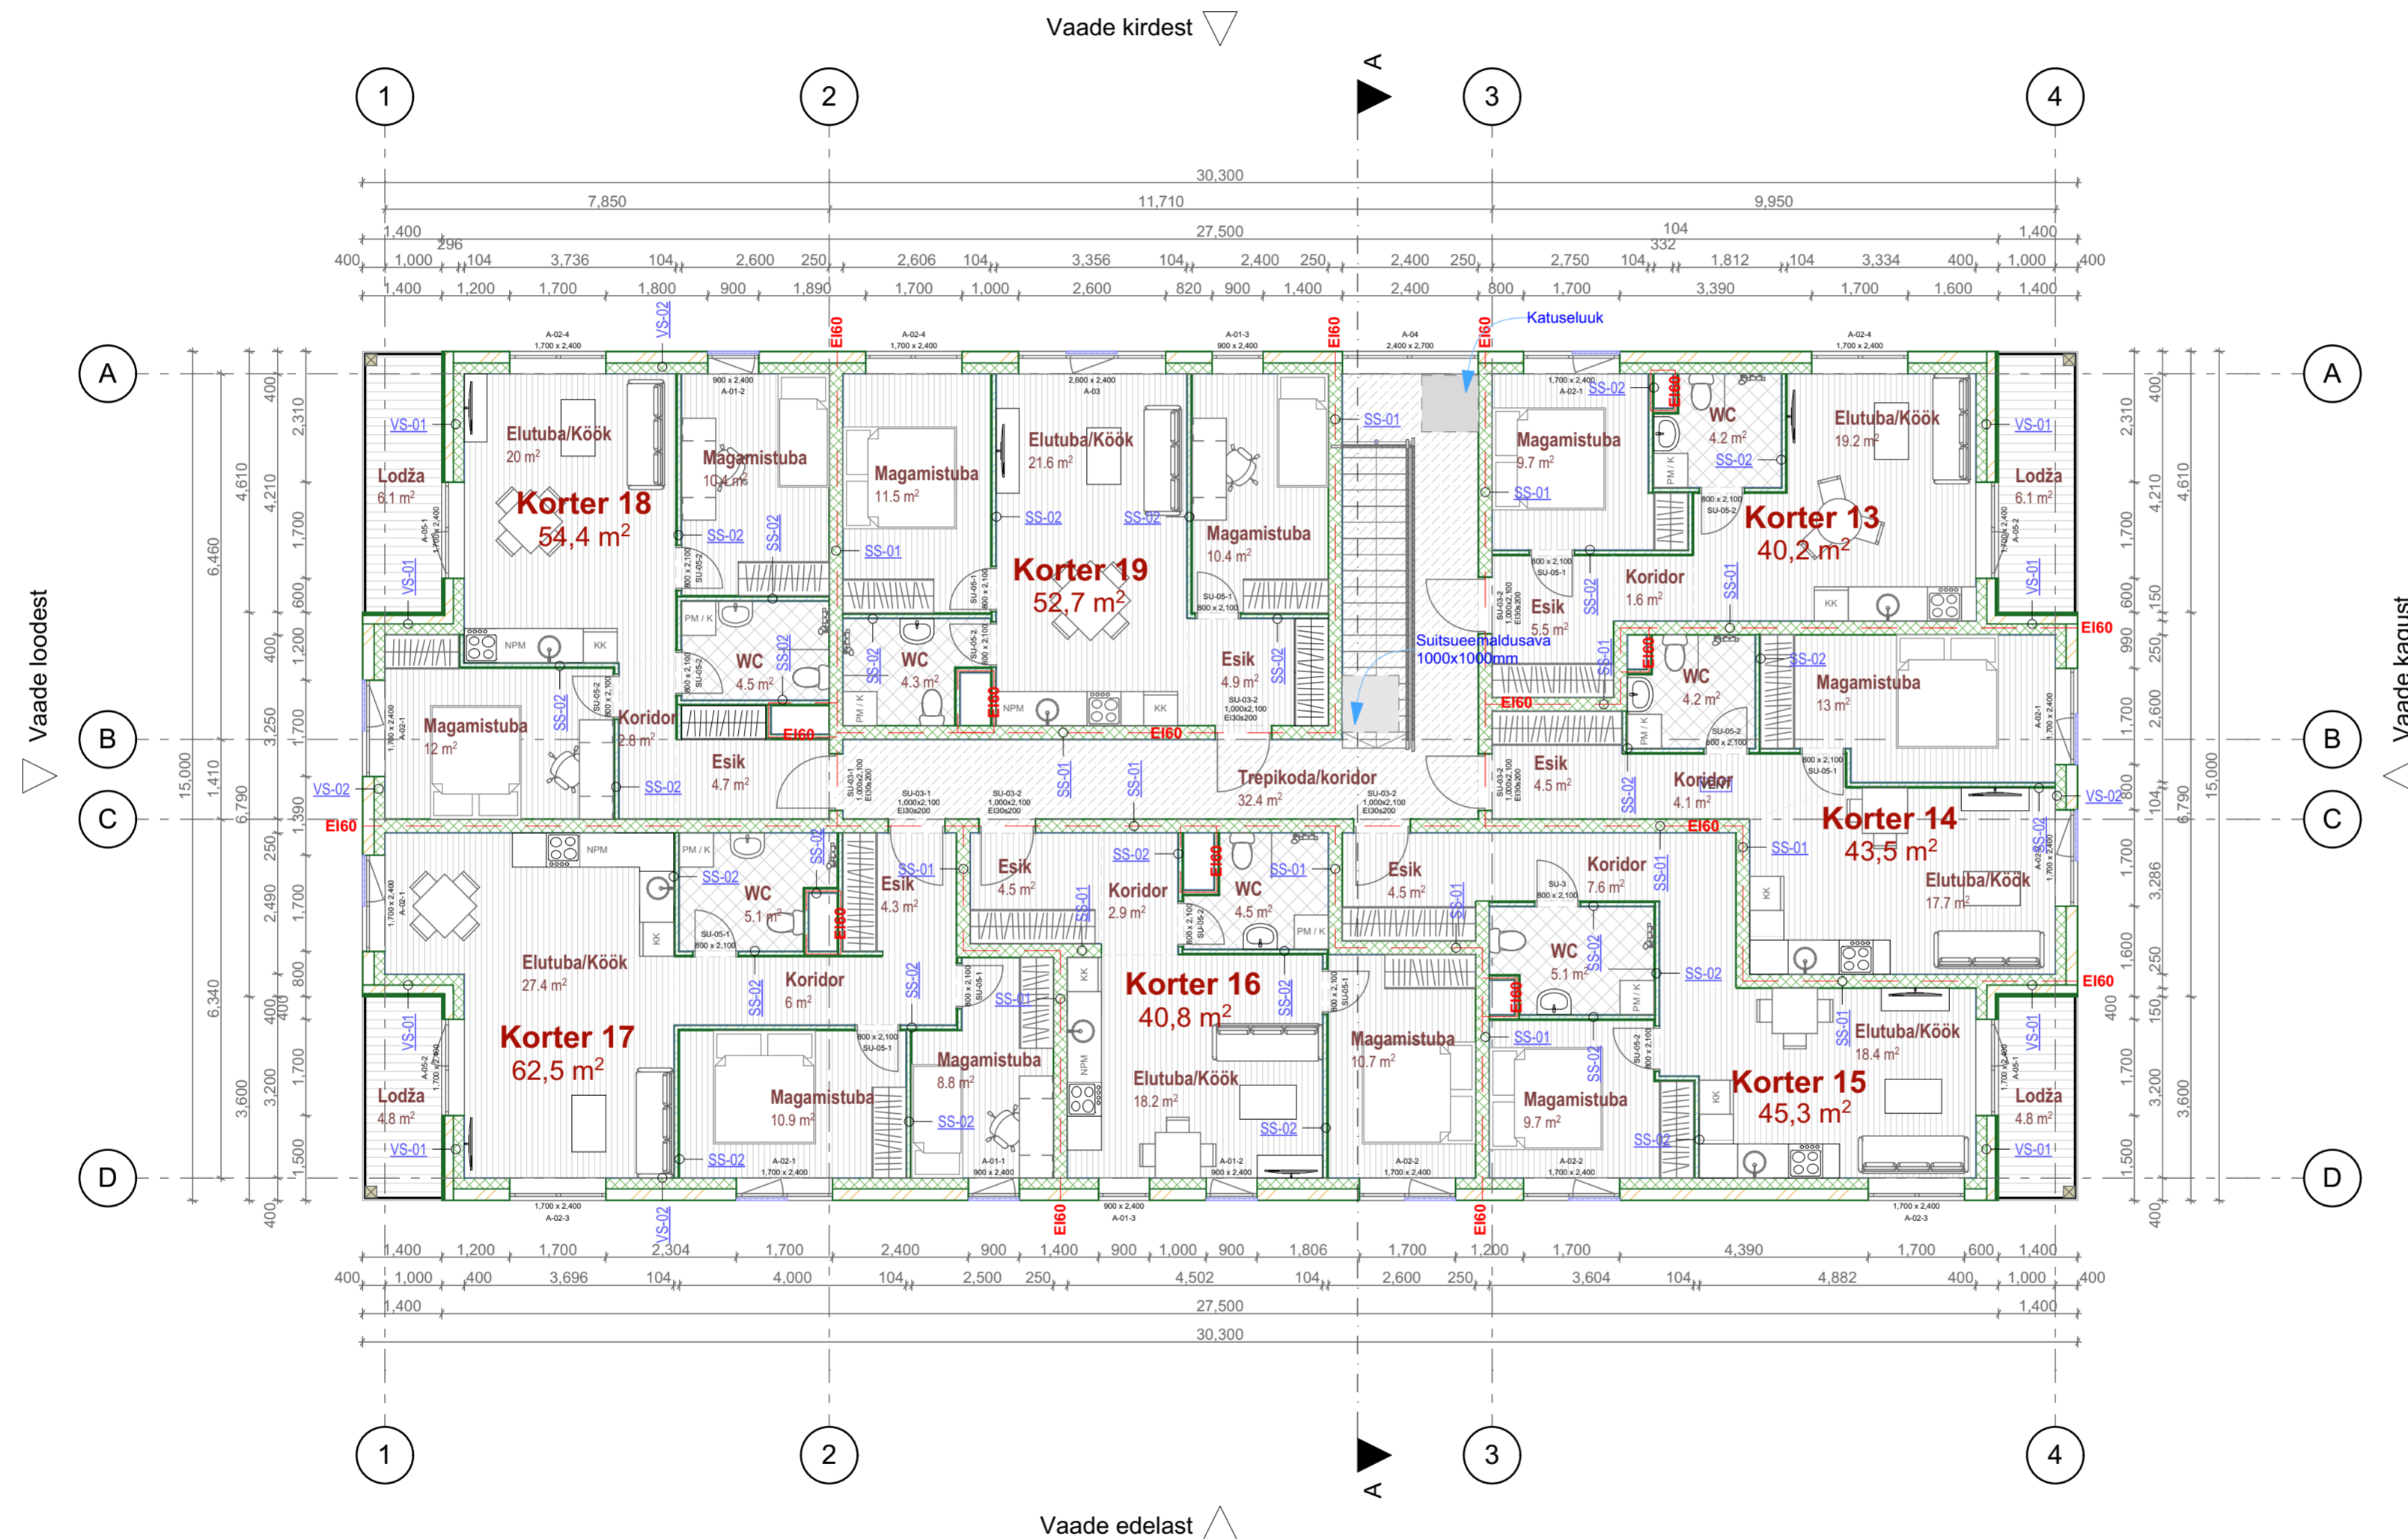

3 korruse EKSPLIKATSIOON		
Korteri nr	Ruumi nimetus	Pindala
	Lodža	4.8
	Lodža	6.1
	Lodža	4.8
	Lodža	6.1
	Trepikoda/koridor	32.4
		<b>54.2 m<sup>2</sup></b>
Korter 13	Elutuba/Köök	19.2
Korter 13	Esik	5.5
Korter 13	Koridor	1.6
Korter 13	Magamistuba	9.7
Korter 13	WC	4.2
		<b>40.2 m<sup>2</sup></b>
Korter 14	Elutuba/Köök	17.7
Korter 14	Esik	4.5
Korter 14	Koridor	4.1
Korter 14	Magamistuba	13.0
Korter 14	WC	4.2
		<b>43.5 m<sup>2</sup></b>
Korter 15	Elutuba/Köök	18.4
Korter 15	Esik	4.5
Korter 15	Koridor	7.6
Korter 15	Magamistuba	9.7
Korter 15	WC	5.1
		<b>45.3 m<sup>2</sup></b>
Korter 16	Elutuba/Köök	18.2
Korter 16	Esik	4.5
Korter 16	Koridor	2.9
Korter 16	Magamistuba	10.7
Korter 16	WC	4.5
		<b>40.8 m<sup>2</sup></b>
Korter 17	Elutuba/Köök	27.4
Korter 17	Esik	4.3
Korter 17	Koridor	6.0
Korter 17	Magamistuba	10.9
Korter 17	WC	5.1
		<b>62.5 m<sup>2</sup></b>
Korter 18	Elutuba/Köök	20.0
Korter 18	Esik	4.7
Korter 18	Koridor	2.8
Korter 18	Magamistuba	12.0
Korter 18	WC	4.5
		<b>54.4 m<sup>2</sup></b>
Korter 19	Elutuba/Köök	21.6
Korter 19	Esik	4.9
Korter 19	Magamistuba	11.5
Korter 19	WC	4.3
		<b>52.7 m<sup>2</sup></b>
		<b>393.6 m<sup>2</sup></b>

Eluruumi suletud netopindala **339,4 m<sup>2</sup>**  
 Panipaikade kogupindala **0 m<sup>2</sup>**  
 Üldala kogupindala **32,4 m<sup>2</sup>**

Objekt <b>KORTERELAMU</b> Keskuse tee 1/3, Tartumaa		
Joonis <b>Kolmas korrus</b>		
Projekti staadium <b>Eelprojekt</b>	Joonise nr. <b>AR-5-04 v06</b>	
Töö nr. <b>KRT5</b>	Möötkava <b>1:100</b>	Kuupäev <b>28/02/2022</b>
Arhitekt <b>SPORT OÜ, Tiit Sild, Kaido Kepp</b>		
SPORT OÜ reg.kood 11497937 MTR.EEP001414		Lepiku 3-2, Tartu 51007 Tel: +372 5560 1425 tiit@sportsport.ee
<b>SPORT</b>		